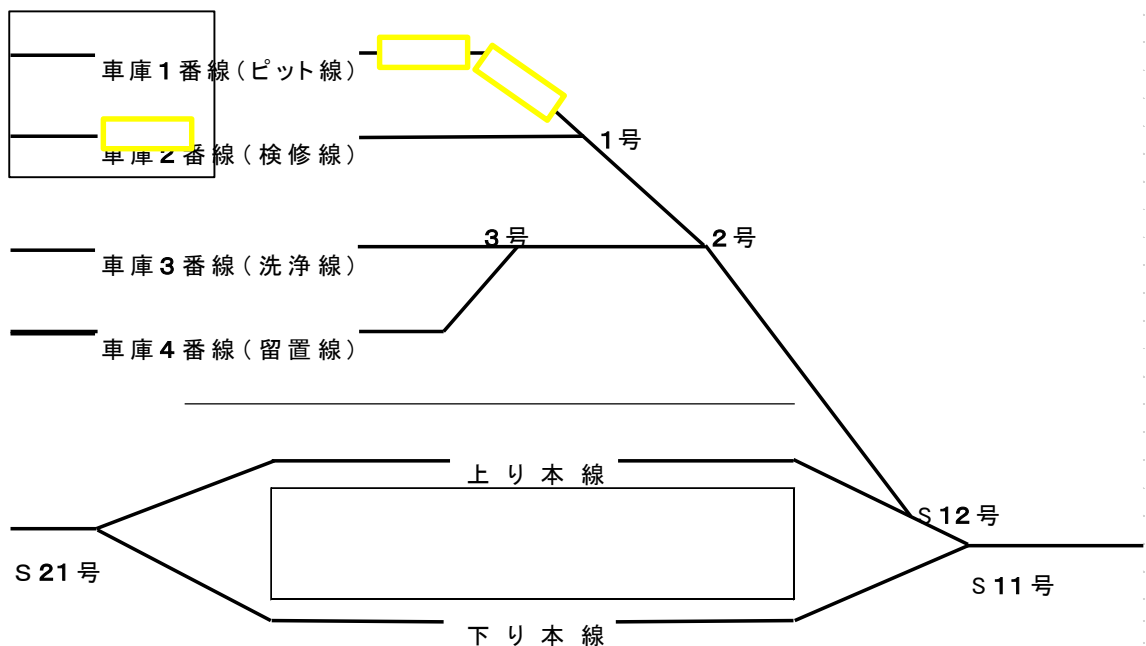

<アルピコ交通 上高地線 保守用車両撮影会（配置予定図）>

※当日の状況により変更となる場合がございます

※ED（車庫奥）とモハカラー（洗浄線）の留置車両は撮影会対象外となります

：保守用車両

①開催予定時間／10:30～10:45 DMC+レールトロ、MCR 並び

②開催予定時間／10:45～11:00 DMC+トロ：単独 MCR：車庫内

③開催予定時間／11:00～11:15 DMC+トコ：車庫内 MCR：単独

④開催予定時間／11:15～11:45 DMC+トコ：車庫内 MCR：単独 各車見学