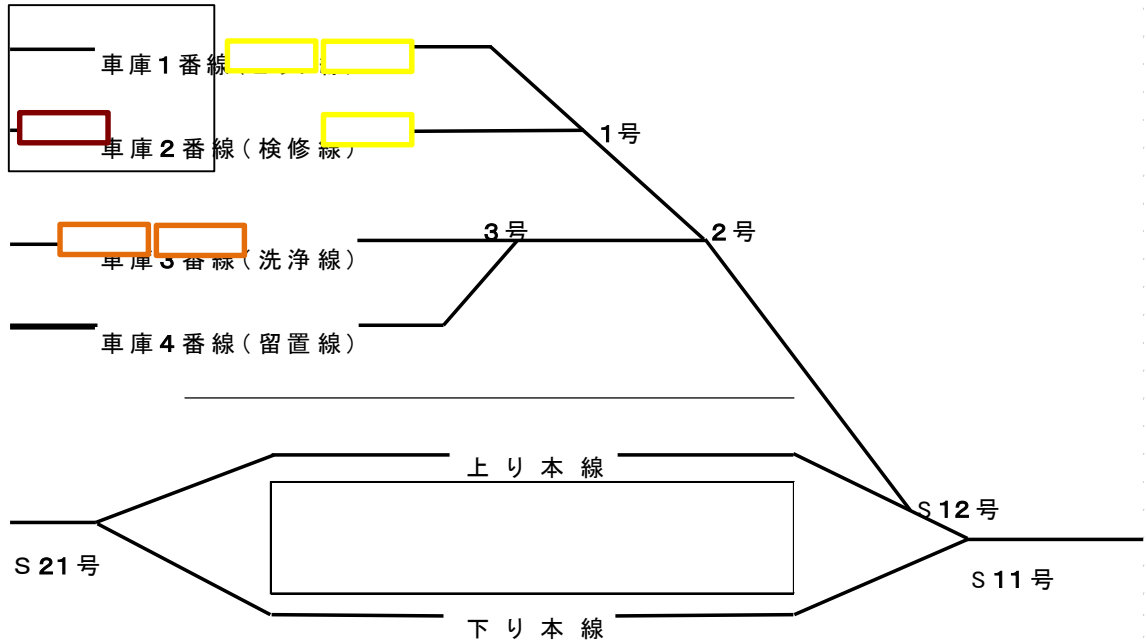

<アルピコ交通 上高地線 保守用車両撮影会（配置予定図）>

※当日の状況により変更となる場合がございます

※ED（車庫奥）とモハカラー（洗浄線）の留置車両は撮影会対象外となります

：保守用車両

①開催予定時間／10:30～10:45 DMC+レールトロ、MCR 並び

②開催予定時間／10:45～11:00 DMC+トロ：単独 MCR：車庫内

③開催予定時間／11:00～11:15 DMC+トコ：車庫内 MCR：単独

④開催予定時間／11:15～11:45 DMC+トコ：車庫内 MCR：単独 各車見学