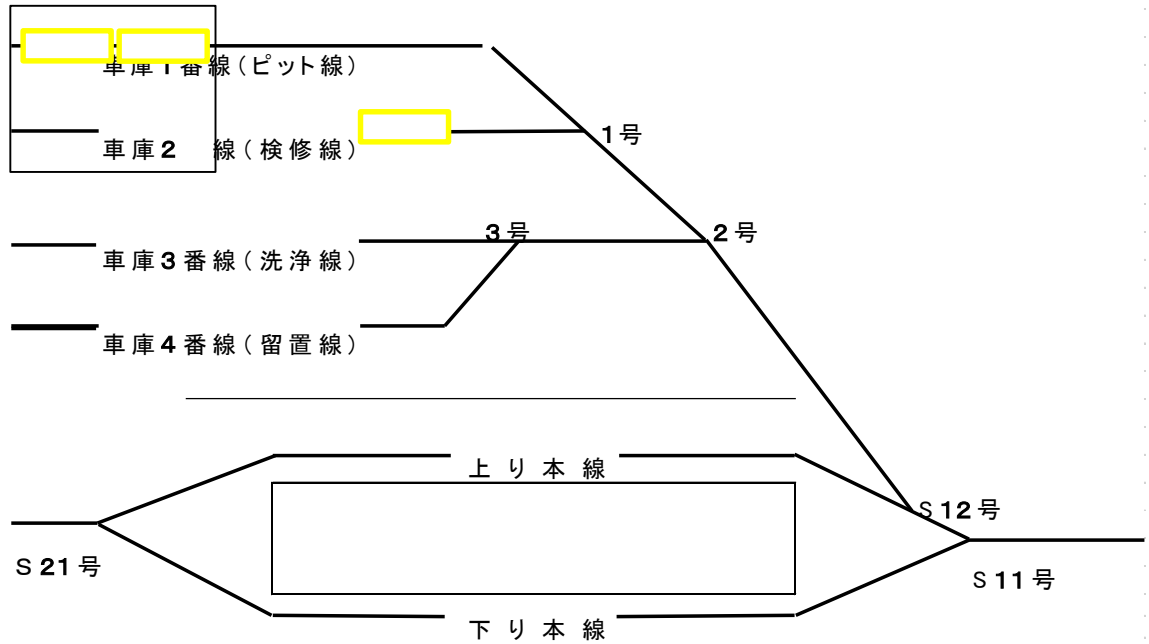

<アルピコ交通 上高地線 保守用車両撮影会（配置予定図）>

※当日の状況により変更となる場合がございます

※ED（車庫奥）とモハカラー（洗浄線）の留置車両は撮影会対象外となります

：保守用車両

①開催予定時間／10:30～10:45 DMC+レールトロ、MCR 並び

②開催予定時間／10:45～11:00 DMC+トロ：単独 MCR：車庫内

③開催予定時間／11:00～11:15 DMC+トコ：車庫内 MCR：単独

④開催予定時間／11:15～11:45 DMC+トコ：車庫内 MCR：単独 各車見学